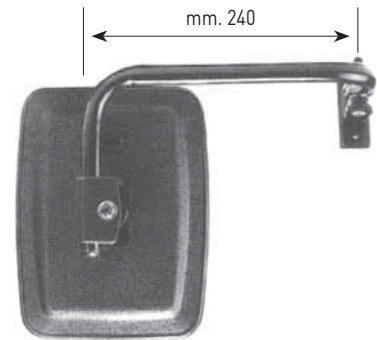

Art.	Applicazioni	lato
OC07 1040	Macchine Tonicab	Destro completo
OC07 1041	Trattori vari	Sinistro completo
OC07 1045	Ricambio coppa nera (mm. 230 x 180) completa di specchio e morsetto Ø 20 reversibile dx e sx.