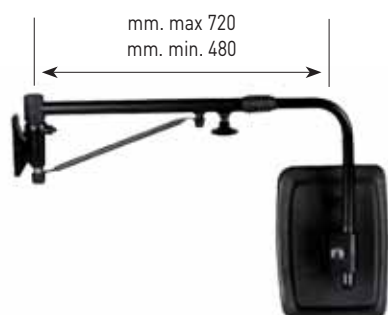

Art.	Applicazioni	lato
OC07 1110	Solo asta telescopica regolabile da mm. 480÷720 per tutti i tipi di trattori	Solo asta destra
OC07 1111		Solo asta sinistra
OC07 1045	coppa nera (mm. 230 x 180) completa di specchio e morsetto Ø 20 reversibile dx e sx.	

N.B.: Per il completo, ordinare asta telescopica + ricambio coppa.
Adattabile a tutti i modelli di coppe