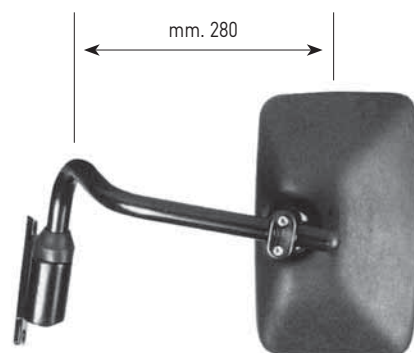

SPECCHI RETROVISORI CON RAGGIO 1300 NUOVA NORMATIVA CE

Art.	Applicazioni	lato
OC07 2000	Macchine e trattori vari con raggio 1300	Destro
OC07 2001		Sinistro
OC07 2005	Ricambio coppa nera (mm. 354 x 169) completa di specchio con raggio 1300 attacco tubo Ø 20 mm.	

Art.	Applicazioni	lato
OC07 2010	Macchine Manitoo con raggio 1300	Destro
OC07 2011		Sinistro
OC07 2015	Ricambio coppa nera (mm. 260 x 148) completa di specchio con raggio 1300 con morsetto Ø 10÷20 reversibile dx e sx.