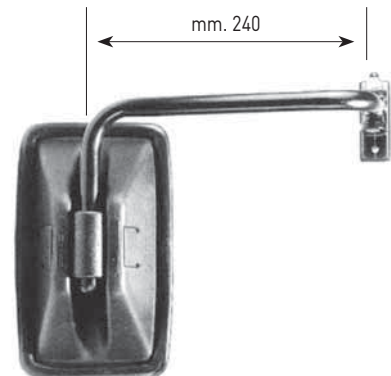

Art.	Applicazioni	lato
OC07 1060	Cabine Breda	Destro completo
OC07 1061		Sinistro completo
OC07 1065	Ricambio coppa nera (mm. 230 x 140) completa di specchio e morsetto reversibile dx e sx.