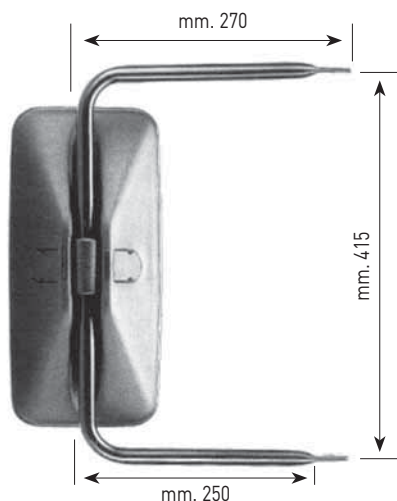

Art.	Applicazioni	lato
OC07 1050	Cabine	Destro completo
OC07 1051	Fiat - Same	Sinistro completo
OC07 1045	Ricambio coppa nera (mm. 230 x 180) completa di specchio e morsetto Ø 20 reversibile dx e sx	

Art.	Applicazioni	lato
OC07 1060	Cabine Breda	Destro completo
OC07 1061		Sinistro completo
OC07 1065	Ricambio coppa nera (mm. 230 x 140) completa di specchio e morsetto reversibile dx e sx.	

Art.	Applicazioni	lato
OC07 1070	Macchine Manitoo	Destro completo
OC07 1071	Trattori vari	Sinistro completo
OC07 1075	Ricambio coppa nera (mm. 260 x 148) completa di specchio e morsetto Ø 10÷20 reversibile dx e sx.	