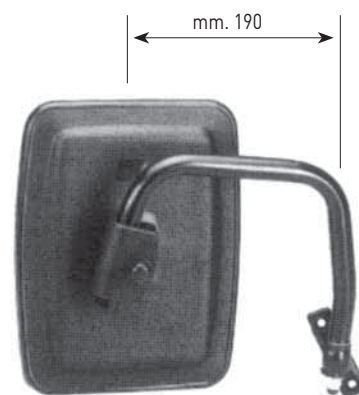

Art.	Applicazioni	lato
OC07 1150	Macchine Manitou» e trattori vari	Destro completo
OC07 1151		Sinistro completo
OC07 1045	Ricambio solo coppa nera (mm. 230 x 180) completa di specchio e morsetto Ø 18/20 reversibile dx e sx.