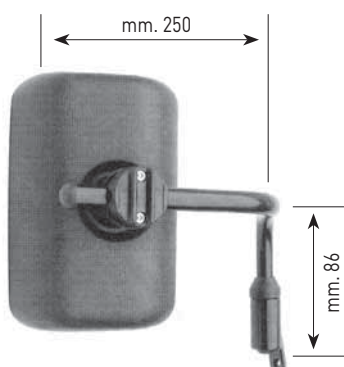

09

**Specchi
retrovisori**

Art.	Applicazioni	lato
OC07 1000	Motoagricole furgoni Fiat	Destro completo
OC07 1001	Coppa (mm. 198 x 140) attacco a 3 fori	Sinistro completo

Art.	Applicazioni	lato
OC07 1010	Motoagricole, furgoni Fiat, Alfa-Romeo, Peugeot, Citroen	Destro completo
OC07 1011	Coppa (mm. 198 x 140) attacco a 4 fori	Sinistro completo

Art.	Applicazioni	lato
OC07 1020	Retrovisore interno cabine per trattori	Destro e Sinistro completo
OC07 1025	Ricambio coppa nera mm. 140 x 190 completa di specchio. Reversibile dx e sx.	

Art.	Applicazioni	lato
OC07 1030	Macchine «Merlo Maniton»	Destro completo
OC07 1031	trattori vari	Sinistro completo
OC07 1035	Ricambio coppa nera (mm. 190 x 140) completa di specchio e morsetto Ø 18/20 reversibile dx e sx. (tipo lombato)	