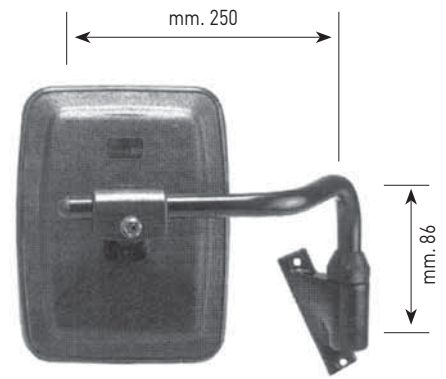

Art.	Applicazioni	lato
OC07 1050	Cabine	Destro completo
OC07 1051	Fiat - Same	Sinistro completo
OC07 1045	Ricambio coppa nera (mm. 230 x 180) completa di specchio e morsetto Ø 20 reversibile dx e sx