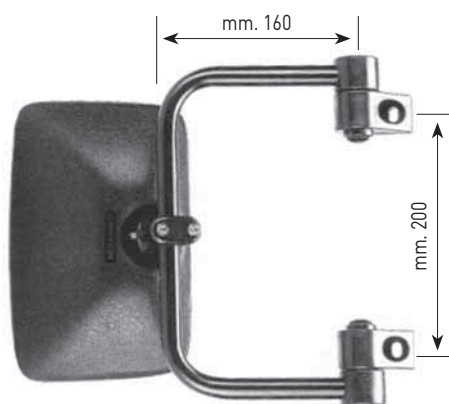

Art.	Applicazioni	lato
OC07 1100	Trattori vari (Cabine Locman)	Destro e Sinistro completo
OC07 1075	Ricambio coppa nera (mm. 260 x 148) completa di specchio e morsetto Ø 10÷20 reversibile dx e sx.