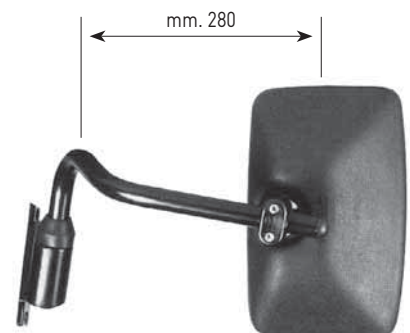

Art.	Applicazioni	lato
OC07 1070	Macchine Manitoo	Destro completo
OC07 1071	Trattori vari	Sinistro completo
OC07 1075	Ricambio coppa nera (mm. 260 x 148) completa di specchio e morsetto Ø 10÷20 reversibile dx e sx.