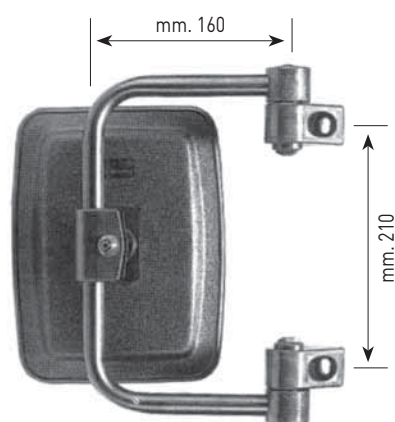

Art.	Applicazioni	lato
OC07 1090	Trattori vari (Cabine Locman)	Destro e Sinistro completo
OC07 1045	Ricambio coppa nera (mm. 230 x 180) completa di specchio e morsetto Ø 20 reversibile dx e sx.