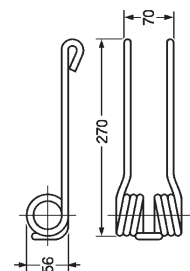

Art.	Descrizione
OU18 4250	SCAVABIETOLE 3 spire Colore nero Filo $\varnothing$ 9