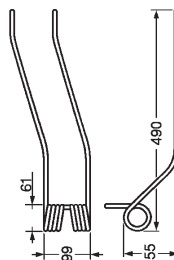

Art.	Descrizione
OU18 6080	Giroandatori KUHN Rif. orig. 577.017.00 Colore grigio Filo Ø 8,5