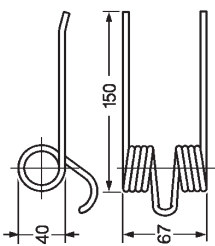

Art.	Descrizione
OU18 3160	GALLIGNANI 2ª serie: mod.: GALLIGNANI 9100-9100C-9120 9220-9250-92508L 92508-RB 25 Rif. orig. 88.76.278 Colore arancio Filo Ø 5