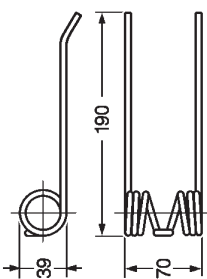

Art.	Descrizione
OU18 3300	WELGER tipo stretta Rif. orig. 0940.52.25.00 0343.5 Colore rosso Filo Ø 5