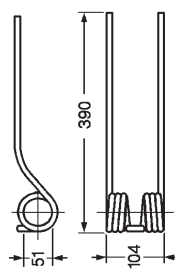

Art.	Descrizione
OU18 5060	Girello FELLA Rif. orig. 487.992 50.862 Colore rosso Filo Ø 9,5