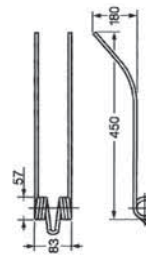

Art.	Descrizione
OU18 6000	Giroandanatori FONTANESI Tipo corto FAHR T.V. Colore avorio Filo Ø 8