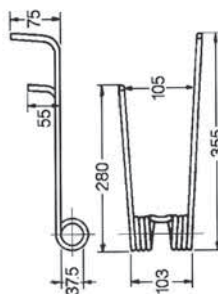

## MOLLE PER GIRELLI

Art.	Descrizione
<b>OU18 5000</b>	<b>Girello BCS - BORSARI MAINARDI</b> Rif. orig. 4036 Colore nero Filo Ø 9

Art.	Descrizione
<b>OU18 5010</b>	<b>GIRELLO DX CONTINENTAL FRANDENT</b> Rif. orig. 41003208L Colore nero Filo Ø 9