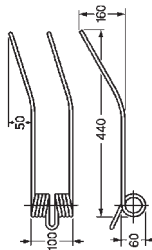

MOLLE PER GIROANDANATORI

Art.	Descrizione
OU18 6010	Giroandanatori BORELLO Girorami Colore nero Filo Ø 8,5