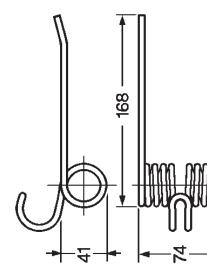

Art.	Descrizione
OU18 3400	WOLVO-CARRARO SUPERTINO-OMAS GUIMA-ABBRIATA Rif. orig. 12R001 Colore rosso Filo Ø 5,5