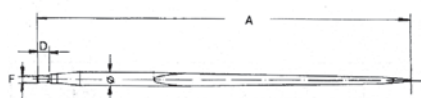

DENTI PER FORCA LETAME DRITTI CON DADO

Art.	Ø mm.	A mm.	D mm.	F mm.
TN05 1013	38	800	25	22 x 1,5