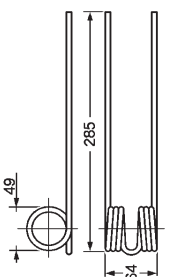

Art.	Descrizione
<b>OU18 1500</b>	<b>MOLON SPEDY</b> Tipo nuovo Colore nero Filo Ø 6,5

Art.	Descrizione
<b>OU18 1550</b>	<b>REPOSSI</b> tipo diritto Rif. orig. DO-011/A Colore nero Filo Ø 5,8

Art.	Descrizione
<b>OU18 1600</b>	<b>REPOSSI</b> Tipo piegato Colore nero Filo Ø 5,8