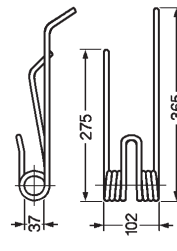

Art.	Descrizione
OU18 5270	Girello LELY SX Mod. LOTUS Rif. orig. 4.1017.0126.0 4.1016.0159.0 Colore nero Filo Ø 9