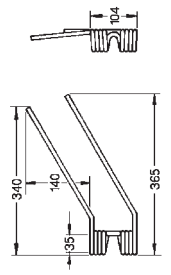

Art.	Descrizione
OU18 5250	Girello GALFRE' SX 1ª Serie. R.o.107SV FELLA-MORRA SX R. o. Fella 460182 Morra D0215 Colore blu Filo Ø 9