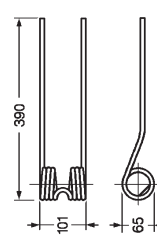

Art.	Descrizione
OU18 5350	Girello SLAM Tipo largo Colore nero Filo Ø 9