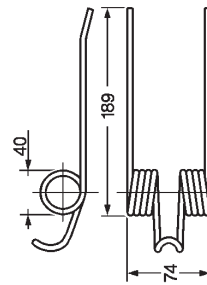

Art.	Descrizione
OU18 3150	GALLIGNANI tipo stretto mod. 7000 del 1973 Rif. orig. 88.76.278 Colore arancio Filo Ø 5