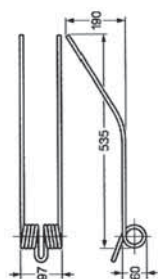

Art.	Descrizione
OU18 6200	Giroandatori SLAM Tipo lungo Colore nero Filo Ø 8