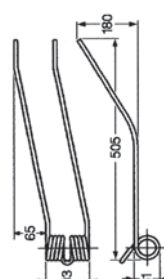

Art.	Descrizione
OU18 6250	Giroandatori SLAM WOLVO Tipo lungo Rif. orig. 0430 Colore nero Filo Ø 9