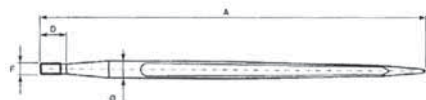

DENTI PER CARICABALLE FILETTATI CON DADO

Art.	Produzione	Ø mm.	A mm.	D mm.	F mm.
TN05 1002	Nazionale	36	1100	37	22 x 1,5
TN05 1003	Nazionale	36	1200	37	22 x 1,5
TN05 1004	Nazionale	36	1400	37	22 x 1,5
TN05 1014	Nazionale, extra colore rosso	36	1400	37	22 x 1,5
TN05 1009	Nazionale	42	1200	44	28 x 2
TN05 1015	Nazionale	42	1400	44	28 x 2