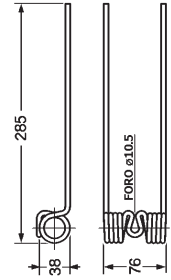

Art.	Descrizione
OU18 5100	Girello FONTANESI Tipo nuovo occhio grande Rif. orig. 2000018 Colore avorio Filo Ø 9