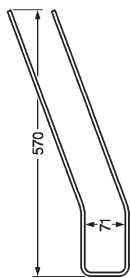

MOLLE PER RASTRELLI

Art.	Descrizione
OU18 4500	Rastrelleria FONTANESI FORT-SLAM tipo a piega lunga Colore nero Filo Ø 6