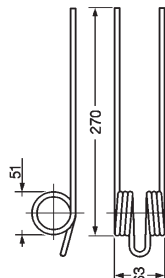

Art.	Descrizione
OU18 1050	CECCATO Rif. CO63/A Colore nero Filo Ø 6,5