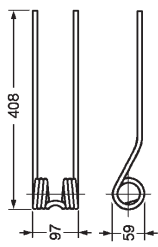

Art.	Descrizione
OU18 5300	Girello SLAM Tipo stretto Colore nero Filo Ø 9