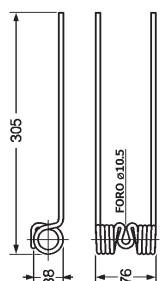

Art.	Descrizione
<b>OU18 1200</b>	<b>FONTANESI</b> mod. BCS tipo lungo (foro Ø 10,5) Rif. orig. FF8.9.11 Colore nero Filo Ø 5,5

Art.	Descrizione
<b>OU18 1250</b>	<b>FONTANESI</b> <b>BCS 311 - FORT F3</b> <b>OMA SLAM/COLIBRI</b> (Foro Ø 10,5) Colore nero Filo Ø 5,5