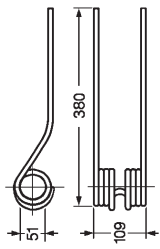

Art.	Descrizione
OU18 5280	Girello MORRA FORT Rif. orig. 575020 Colore nero Ø 10