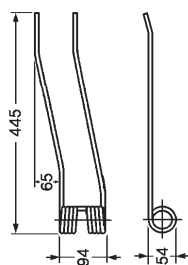

Art.	Descrizione
OU18 6160	Giroandatori Lato DX MARANGON N. HOLLAND - POTTIN- GER - STOLL-SAMA Rif. orig. 0292960 Colore giallo Filo Ø 8