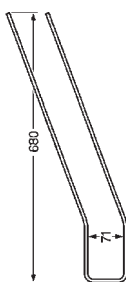

Art.	Descrizione
OU18 4650	I.M.A. LA ROCCA Colore nero Filo Ø 6