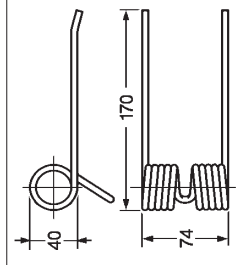

Art.	Descrizione
OU18 3050	FERABOLI Rif. orig. 18P0003 Colore rosso Filo Ø 5,5