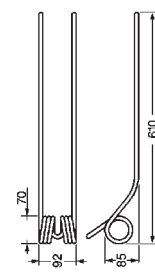

Art.	Descrizione
OU18 6130	Giroandatori KUHN Rif. orig. 575.625.00 Colore grigio Filo Ø 9,5