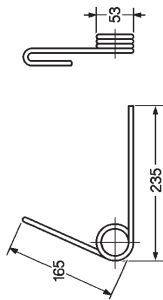

Art.	Descrizione
OU18 4100	I.M.A. LA ROCCA anteriore aperta Colore nero Filo $\varnothing$ 7