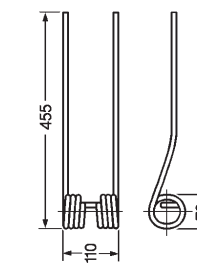

Art.	Descrizione
<b>OU18 5170</b>	<b>Girello GALFRÈ tipo nuovo</b> Colore nero Filo Ø 9,8

Art.	Descrizione
<b>OU18 5180</b>	<b>Girello GALFRÈ</b> con attacco inferiore Rif. orig. 67/88 Colore nero Filo Ø 9,5