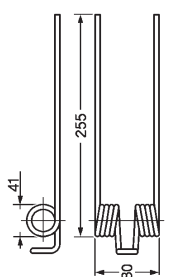

Art.	Descrizione
<b>OU18 1200</b>	<b>FONTANESI</b> mod. BCS tipo lungo (foro Ø 10,5) Rif. orig. FF8.9.11 Colore nero Filo Ø 5,5

Art.	Descrizione
<b>OU18 1250</b>	<b>FONTANESI</b> <b>BCS 311 - FORT F3</b> <b>OMA SLAM/COLIBRI</b> (Foro Ø 10,5) Colore nero Filo Ø 5,5