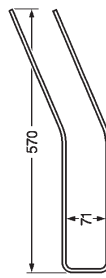

Art.	Descrizione
OU18 4550	FORT-SLAM KUHN FONTANESI Rif. org. 575.028.000 Colore nero Filo Ø 6