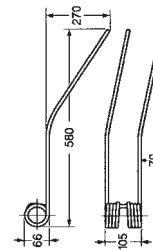

Art.	Descrizione
OU18 6020	Giroandanatori CIMAC GHERARDI Colore nero Filo Ø 9