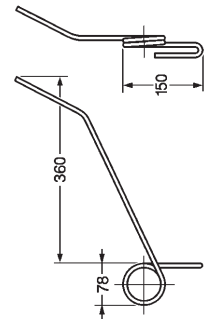

Art.	Descrizione
OU18 4080	GASPARDO posteriore lungo Rif. orig. 18903650 Colore rosso Filo $\varnothing$ 9