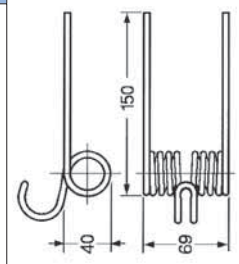

Art.	Descrizione
OU18 3120	FORT-MARANGON OMAS-SCALVENZI GHIOTTI-SANTINI MERLINI-CARBONI tipo largo Colore rosso Filo Ø 5