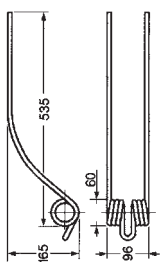

Art.	Descrizione
OU18 6030	Giroandanatori FELLA Rif. orig. 160.111 Colore nero Filo Ø 9,5