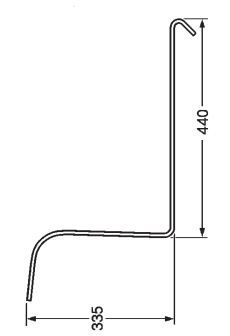

Art.	Descrizione
OU18 2150	LELY - VICON tipo lungo TONUTTI ACROBAT - MOR. Rif. Orig. VINCON LELY 92611 Colore avorio Filo Ø 6,5