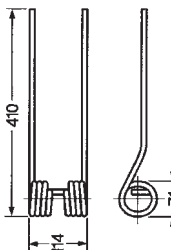

Art.	Descrizione
OU18 5170	Girello GALFRÈ tipo nuovo Colore nero Filo Ø 9,8