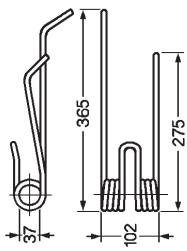

MOLLE PER GIRELLI

Art.	Descrizione
OU18 5260	Girello LELY DX Mod. LOTUS Rif. orig. 4.1017.0138.0 4.1016.0149.0 Colore nero Filo Ø 9