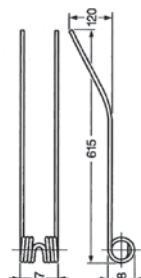

Art.	Descrizione
<b>OU18 6220</b>	Giroandatori <b>MORRA</b> Tipo lungo Rif. orig. 78R64/A Colore nero Filo Ø 8,5

Art.	Descrizione
<b>OU18 6050</b>	Giroandatori <b>REPOSSI-LELY</b> Corpo molla grande Rif. orig. R61A Colore grigio Filo Ø 9