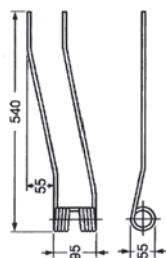

Art.	Descrizione
<b>OU18 6160</b>	Giroandatori Lato <b>DX</b> <b>MARANGON</b> <b>N. HOLLAND - POTTIN-</b> <b>GER - STOLL-SAMA</b> Rif. orig. 0292960 Colore giallo Filo Ø 8

Art.	Descrizione
<b>OU18 6170</b>	Giroandatori Lato <b>SX</b> <b>MARANGON</b> <b>N. HOLLAND - POTTIN-</b> <b>GER - STOLL-SAMA</b> Rif. orig. 0124260 Colore rosso Filo Ø 8

Art.	Descrizione
<b>OU18 6220</b>	Giroandatori <b>MORRA</b> Tipo lungo Rif. orig. 78R64/A Colore nero Filo Ø 8,5

Art.	Descrizione
<b>OU18 6050</b>	Giroandatori <b>REPOSSI-LELY</b> Corpo molla grande Rif. orig. R61A Colore grigio Filo Ø 9