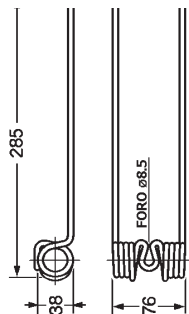

MOLLE PER GIRELLI

Art.	Descrizione
OU18 5000	Girello BCS - BORSARI MAINARDI Rif. orig. 4036 Colore nero Filo Ø 9