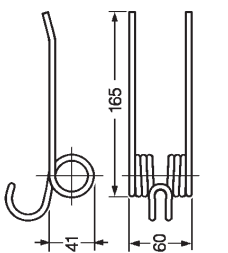

Art.	Descrizione
OU18 3100	FORT-CARRARO GUIMA-G.A.M. SANTINI-OMAS AMA-I.M.R OMAS-SCALVENZI tipo largo Colore rosso Filo Ø 5,5