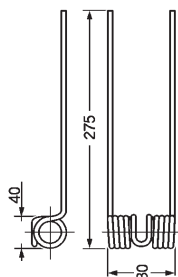

Art.	Descrizione
OU18 1550	REPOSSI tipo diritto Rif. orig. DO-011/A Colore nero Filo Ø 5,8