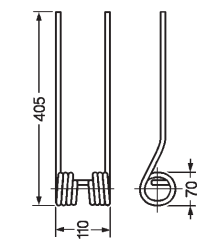

Art.	Descrizione
OU18 5160	Girello GALFRÈ Rif. orig. 67/46 Colore verde Filo Ø 9,5