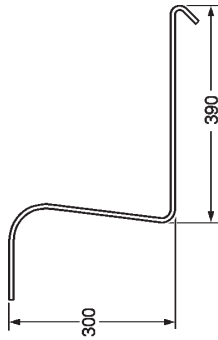

MOLLE PER RANGHIATORI STELLARI

Art.	Descrizione
OU18 2000	I.M.A. LA ROCCA ABBRIATA Colore avorio Filo Ø 7