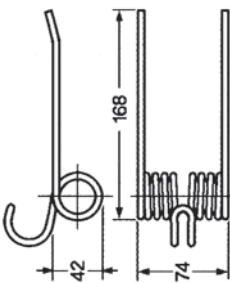

Art.	Descrizione
OU18 3250	MORRA - FORT CARRARO - GUIMA - G.A.M. - SANTINI - OMAS WOLVO Rif. origi 545010 Colore rosso Filo Ø 6