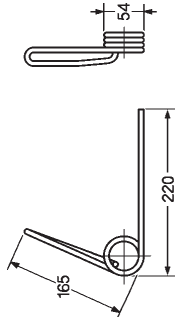

MOLLE STRIGLIATORE, VOLTAFIENO, SCAVABIETOLE, SEMINATRICE

Art.	Descrizione
OU18 4000	CARRARO NODET AGRITALIA anteriore chiusa Rif. orig. JF 651 FYX0651 Colore verde Filo $\varnothing$ 7