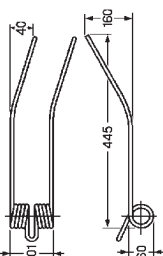

Art.	Descrizione
OU18 6040	Giroandanatori GALFRÉ tipo corto Rif. orig. 30AN Colore avorio Filo Ø 8,5