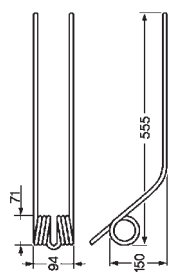

Art.	Descrizione
OU18 6120	Giroandatori KUHN Rif. orig. 577.202.00 Colore grigio Filo Ø 9,5