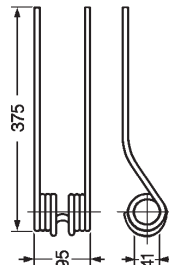

Art.	Descrizione
OU18 5030	Girello FAHR 2ª serie Rif. orig. 1.043.030.107.00 0658.0456 Colore grigio Filo Ø 9