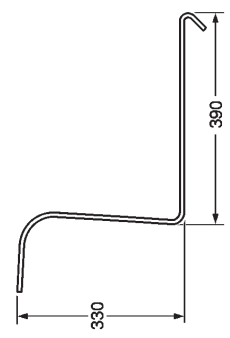

Art.	Descrizione
OU18 2050	I.M.A. LA ROCCA ABBRIATA - ROSSI Colore avorio Filo Ø 6,5