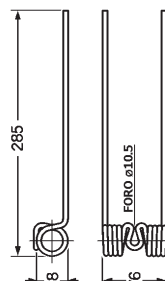

Art.	Descrizione
<b>OU18 1200</b>	<b>FONTANESI</b> mod. BCS tipo lungo (foro Ø 10,5) Rif. orig. FF8.9.11 Colore nero Filo Ø 5,5

Art.	Descrizione
<b>OU18 1250</b>	<b>FONTANESI</b> <b>BCS 311 - FORT F3</b> <b>OMA SLAM/COLIBRI</b> (Foro Ø 10,5) Colore nero Filo Ø 5,5