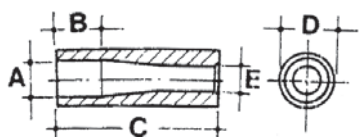

BUSSOLE CENTRAGGIO DENTI CARICATORI

Art.	Punte Ø mm.	A mm.	B mm.	C mm.	D mm.	D mm.	Impieghi
TN05 8001	36-38	36,5	40	145	51	27	TN05 1002 - TN05 1003 TN05 1003 - TN05 1004
TN05 8003	42	43,5	50	165	54	32,5	TN05 1009 - TN05 1010