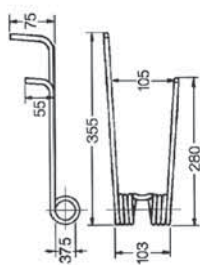

## MOLLE PER GIRELLI

Art.	Descrizione
<b>OU18 5000</b>	<b>Girello BCS - BORSARI MAINARDI</b> Rif. orig. 4036 Colore nero Filo Ø 9

Art.	Descrizione
<b>OU18 5010</b>	<b>GIRELLO DX CONTINENTAL FRANDENT</b> Rif. orig. 41003208L Colore nero Filo Ø 9