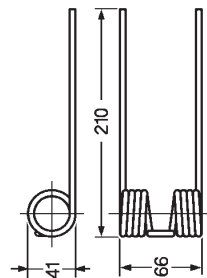

Art.	Descrizione
OU18 3180	J. DEERE Rif. orig. E41833 Colore giallo Filo Ø 4,5