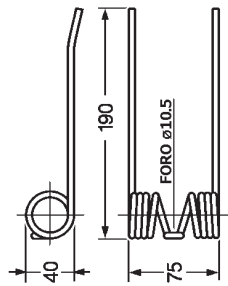

MOLLE PICK-UP, AUTOCARICANTE, FALCIACONDIZIONATRICE

Art.	Descrizione
OU18 3030	CLAAS Rollant Rif. orig. 821.421.1 Colore nero Filo Ø 5