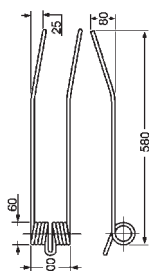

Art.	Descrizione
<b>OU18 6220</b>	Giroandatori <b>MORRA</b> Tipo lungo Rif. orig. 78R64/A Colore nero Filo Ø 8,5

Art.	Descrizione
<b>OU18 6050</b>	Giroandatori <b>REPOSSI-LELY</b> Corpo molla grande Rif. orig. R61A Colore grigio Filo Ø 9