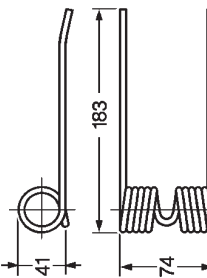

Art.	Descrizione
OU18 3230	MASCAR SUPERTINO WOLAGRI Rif. orig. 12R004 Colore rosso Filo Ø 5,5