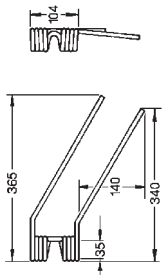

Art.	Descrizione
OU18 5200	Girello GALFRE' DX 1ª Serie. R.o.1089V FELLA-MORRA DX R. o. Fella 460181 Morra D0214 Colore Avorio Filo Ø 9