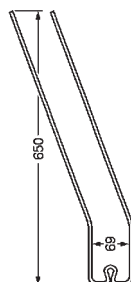

Art.	Descrizione
OU18 4600	GALFRÈ Rif. org. 49 Colore nero Filo Ø 6