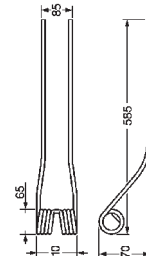

Art.	Descrizione
OU18 6050	Giroandanatori GALFRÉ rastremato Rif. orig. 78/92 Colore nero Filo Ø 9,5