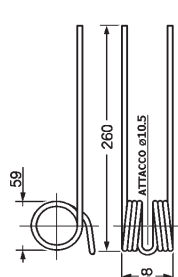

Art.	Descrizione
OU18 1350	GASPARDO Rif. orig. 01561 ZC 708 Colore rosso Filo Ø 6