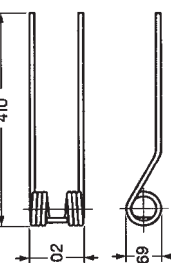

Art.	Descrizione
OU18 5190	Girello IMA LA ROCCA Colore nero Filo Ø 9,5