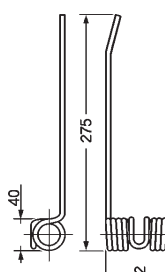

Art.	Descrizione
<b>OU18 1500</b>	<b>MOLON SPEDY</b> Tipo nuovo Colore nero Filo Ø 6,5

Art.	Descrizione
<b>OU18 1550</b>	<b>REPOSSI</b> tipo diritto Rif. orig. DO-011/A Colore nero Filo Ø 5,8

Art.	Descrizione
<b>OU18 1600</b>	<b>REPOSSI</b> Tipo piegato Colore nero Filo Ø 5,8