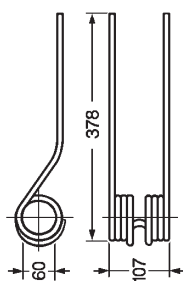

Art.	Descrizione
OU18 5040	Girello FAHR Rif. orig. 1660.7564 Colore grigio Filo Ø 10