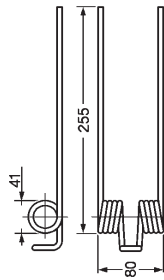

Art.	Descrizione
OU185050	Girello FONTANESI Colore avorio Filo Ø 9