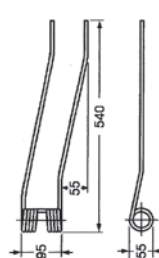

Art.	Descrizione
OU18 6150	Giroandatori SAMA SX Super mixer Tipo lungo Colore nero Filo Ø 8