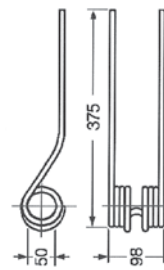

Art.	Descrizione
OU185120	Girello FAHR Rif. orig. 1662.0057 Colore grigio Filo Ø 9