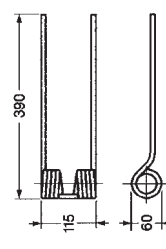

Art.	Descrizione
OU18 5290	Girello PZ FANEX Rif. orig. pz. 272 Colore avorio Filo Ø 9