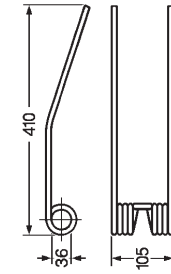

Art.	Descrizione
OU18 5150	Girello FORT Rif. orig. 53122269 Colore nero Filo Ø 9