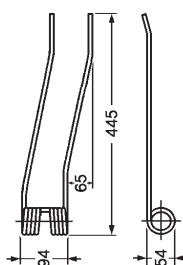

Art.	Descrizione
OU18 6170	Giroandatori Lato SX MARANGON N. HOLLAND - POTTIN- GER - STOLL-SAMA Rif. orig. 0124260 Colore rosso Filo Ø 8