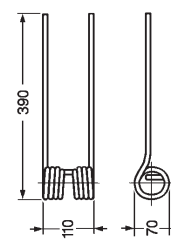

Art.	Descrizione
OU18 5230	Girello KUHN SIP-SLOVENIA Rif. orig. 57609000 Colore grigio Filo Ø 9,5