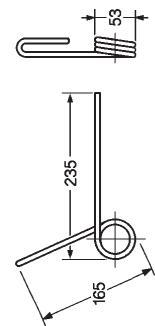

Art.	Descrizione
OU18 4150	I.M.A. LA ROCCA posteriore aperta Colore nero Filo $\varnothing$ 7