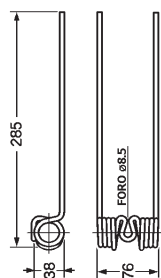

**19**

**Materiale  
fienagione**

**MOLLE PER RANGHIATORI**

Art.	Descrizione
<b>OU18 1000</b>	<b>BCS - BORSARI BIANCHI ITALO SVIZZERA</b> (Foro Ø 8,5) Rif. orig. 00311 Colore nero Filo Ø 5,5

Art.	Descrizione
<b>OU18 1050</b>	<b>CECCATO</b> Rif. CO63/A Colore nero Filo Ø 6,5