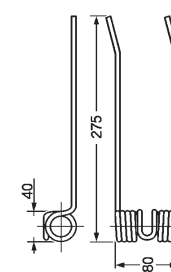

Art.	Descrizione
OU18 1600	REPOSSI Tipo piegato Colore nero Filo Ø 5,8