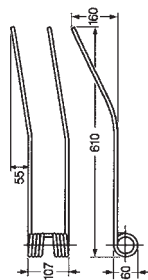

MOLLE PER GIROANDANATORI

Art.	Descrizione
OU18 6070	Giroandatori I.M.A. LA ROCCA tipo lungo Colore nero Filo Ø 9