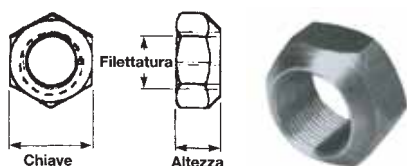

DADI SVASATI PER DENTI ROTOBALLE

Art.	Filettatura	Chiave	Altezza	Impieghi
TN05 9010	22 x 1,5	32	18	Denti caricatori con filetto Ø 22 x 1,5
TN05 9020	28 x 2	42	25	Denti caricatori con filetto Ø 28 x 2