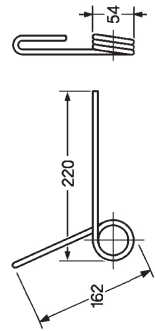

Art.	Descrizione
OU18 4050	CARRARO NODET AGRITALIA posteriore aperta Rif. orig. JF 348 FYX0348 Colore verde Filo $\varnothing$ 7