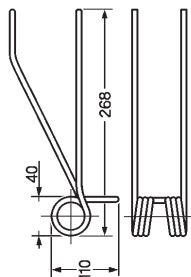

Art.	Descrizione
OU18 4200	MORENI DAMAX Colore nero Filo $\varnothing$ 6,5