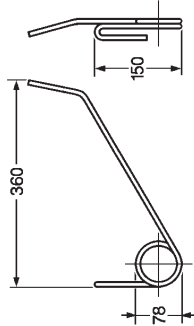

Art.	Descrizione
OU18 4060	GASPARDO anteriore corto Rif. orig. 1893640 Colore rosso Filo $\varnothing$ 9