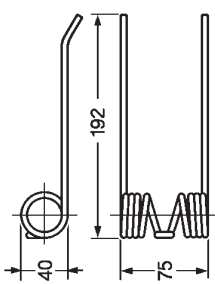

Art.	Descrizione
OU18 3350	WELGER tipo largo Rif. orig. 0940.52.21.00 0343.12 Colore rosso Filo Ø 5