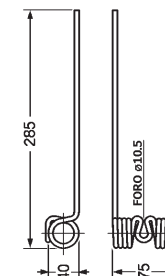

Art.	Descrizione
OU18 1450	I.M.A. LA ROCCA SAMA - FORT - BCS Rinforz. tipo lungo Rif. origi F3/67 Colore avorio Filo Ø 5,8