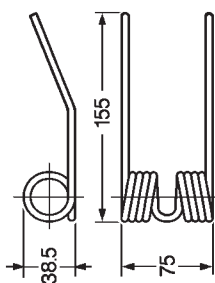

Art.	Descrizione
OU18 3200	KRÖNE mod. rotopresse tipo piegato Rif. orig.: 938.040.1 Colore rosso Filo Ø 5,5