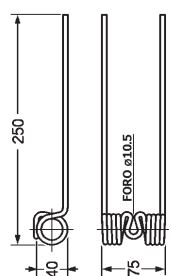

Art.	Descrizione
OU18 1400	I.M.A. LA ROCCA SAMA tipo corto Colore avorio Filo Ø 5,8