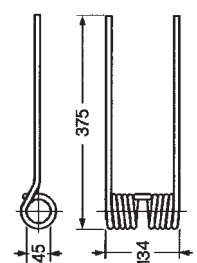

Art.	Descrizione
OU18 5210	Girello KRONE Colore rosso Filo Ø 9,5