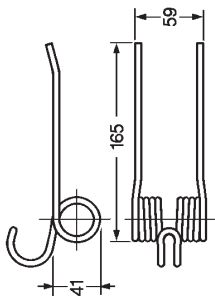

MOLLE PICK-UP, AUTOCARICANTE, FALCIACONDIZIONATRICE

Art.	Descrizione
OU18 3140	FORT-MORRA WOLAGRI Rif. orig. 857092 - 545039 Colore nero Filo Ø 5,5