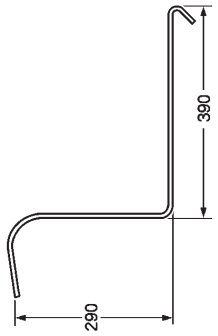

Art.	Descrizione
OU18 2100	J. DEERE - ROSSI I.M.A. - ABBRIATA CICORIA - REMY R. O. VL 2326 Colore giallo Filo Ø 6,5